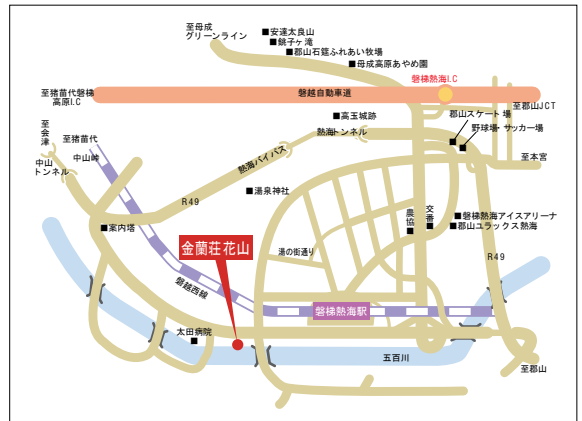

# 交通のご案内

## JRでお越しの場合

磐梯熱海駅より徒歩 10分

## お車でお越しの場合